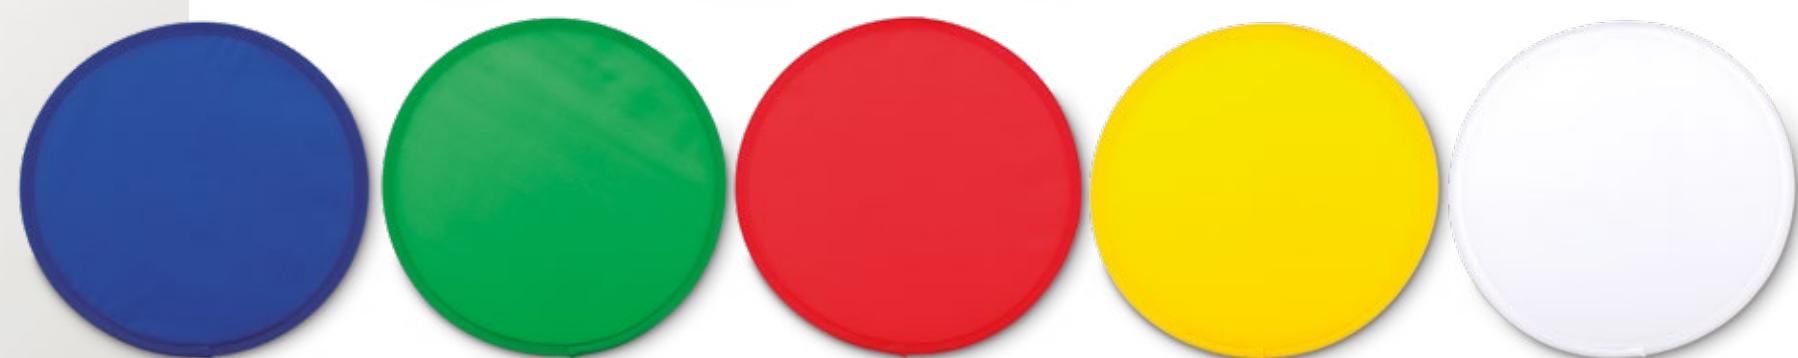

VA-610 / Abanico Plegable / Frisbee Flexible

Abanico plegable en lona poliéster con funda para guardar. Funciona como frisbee.

Medidas: 25 cm diámetro
Marca: 15 cm / Screen