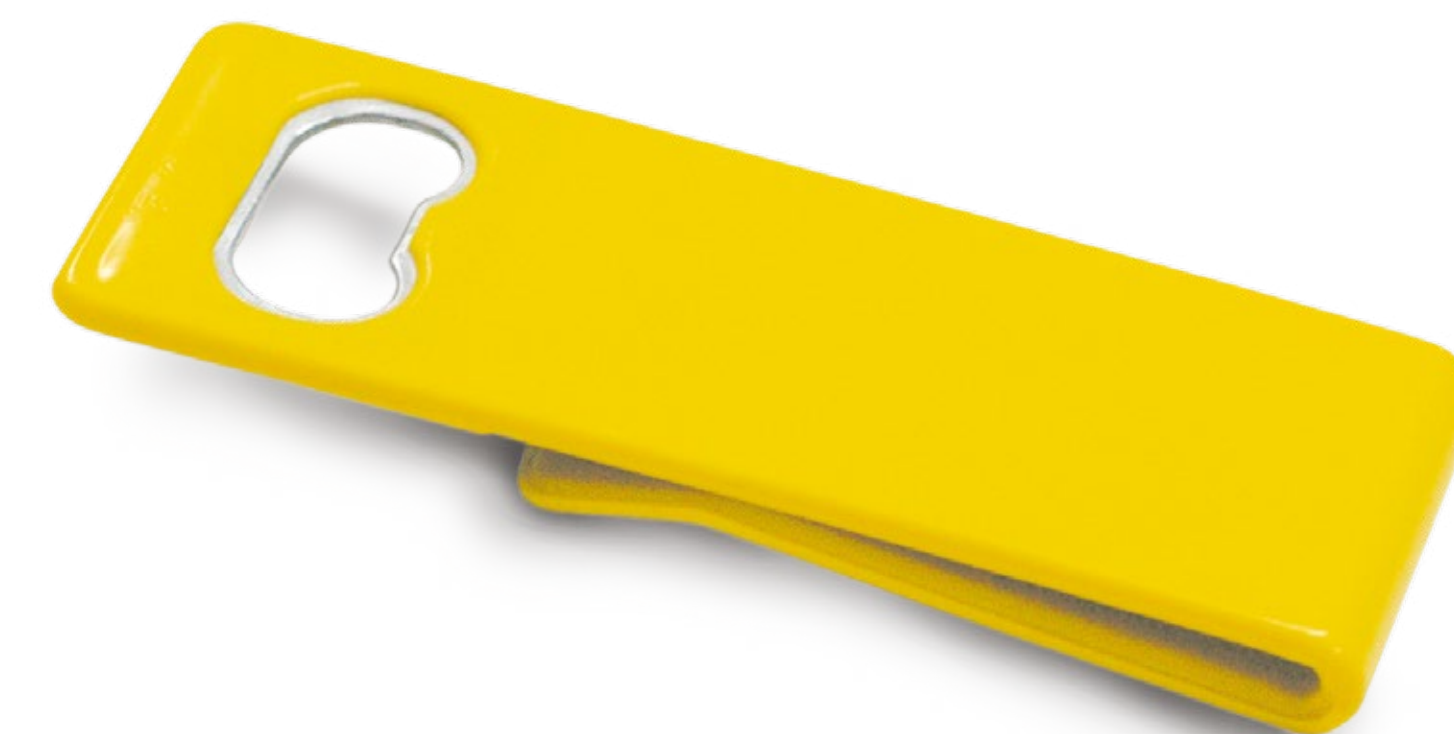

### HO-282 / Destapador Rectangular

En poliestireno con imán.

**Medidas:** 8.4 cm x 4.3 cm

**Marca:** 3 cm / Tampografía

PRODUCCIÓN NACIONAL

PRODUCCIÓN NACIONAL