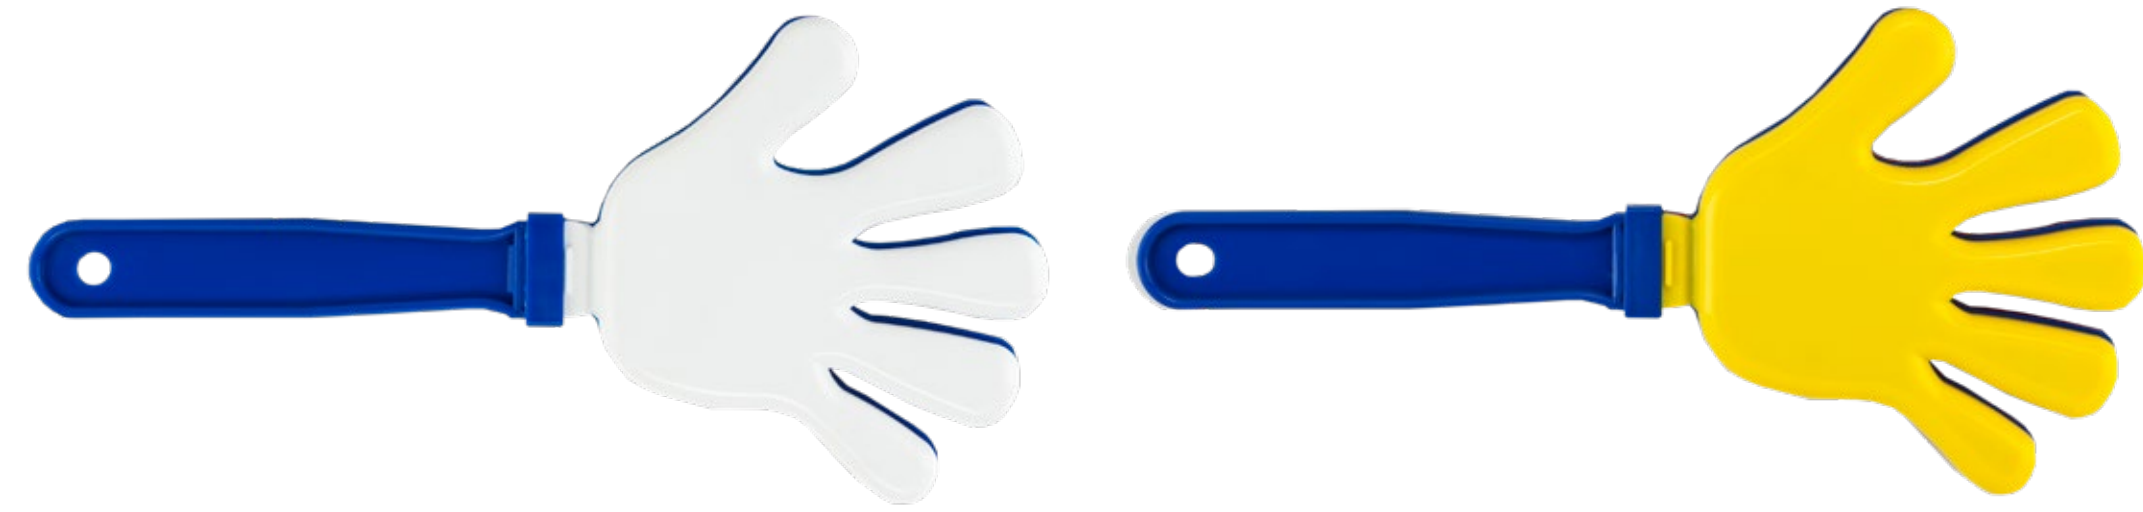

VA-445 / Matraca Sencilla

Poliestireno de alto impacto y base en polipropileno.
Manija color negro.

Medidas: 10 cm x 9.5 cm

Marca: 4.5 cm / Tampografía