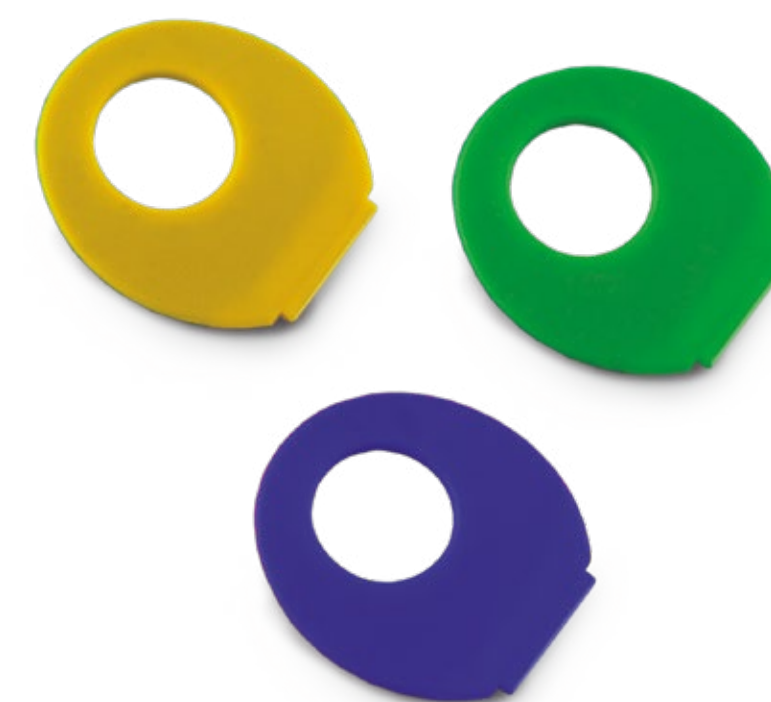

**SUBLIMACIÓN**

**VA-196-1 / Cuerpo Plástico para Abanico**

Cuerpo plástico para abanico importado de 14 brazos en plástico. Tela de producción nacional color blanco para sublimación.

**Medidas:** Abierto: 23 cm x 43 cm  
**Marca:** Sublimación

**VA-433 / Abanico Finger**

Abanico en polipropileno.

**Medidas:** Base: 6.5 cm x 6 cm / Lamina: 19 cm x 19 cm  
**Marca:** 19 cm / Screen / Impresión

**PRODUCCIÓN NACIONAL**

**VA-610 / Abanico Plegable / Frisbee Flexible**

Abanico plegable en lona poliéster con funda para guardar. Funciona como frisbee.

**Medidas:** 25 cm diámetro  
**Marca:** 15 cm / Screen

**PRODUCCIÓN NACIONAL**

**VA-432 / Abanico con Mango Stick**

Abanico en polipropileno.